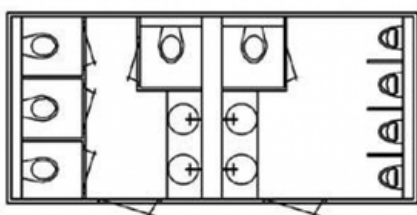

TOILET UNIT

TYPE 2200V LUXE

- Afm. 600 (l) x 280 (B) x 285 (H)
- Electra: 2 x 230 V 16 Amp.
- Wateraansluiting: 3/4"
- Afvoer: 110mm
- Dames: 4 toiletten, 2 wastafels, inclusief handdroger en zeepdispenser Heren: 1 toilet, 4 urinoirs, 2 wastafels inclusief handdroger en zeepdispenser
- Optioneel: Kachel, tent aansluiting
- Dimensions: 600 (l) x 280 (W) x 285 (H)
- Electricity: 2 x 230 V 16 Amp.
- Waterconnection: 3/4"
- Sewerage: 110mm
- Female: 4 Toilets, 2 handwashbasins incl. handdryer and soapdispenser, Male, 1 toilet, 4 urinals, 2 handwashbasins, incl. handdryer and soapdispenser
- Optional: Heater, tent connection