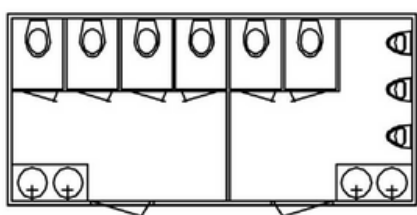

TOILET UNIT

TYPE 2200B

- Afm. 600 (l) x 280 (B) x 285 (H)
 - Electra: 2 x 230 V 16 Amp.
 - Wateraansluiting: 3/4"
 - Afvoer: 110mm
 - Dames: 4 toiletten, 2 wastafels, inclusief handdroger en zeepdispenser
 - Heren: 2 toilet, 3 urinoirs, 1 wastafels inclusief handdroger en zeepdispenser
 - Optioneel: kachel, tent aansluiting
- Dimensions: 600 (l) x 280 (W) x 285 (H)
 - Electricity: 2 x 230 V 16 Amp.
 - Waterconnection: 3/4"
 - Sewerage: 110mm
 - Female: 4 Toilets, 2 handwashbasins incl. handdryer and soapdispenser
 - Male, 2 toilet, 3 urinals, 1 handwashbasins, incl. handdryer and soapdispenser
 - Optional: heater, tent connection