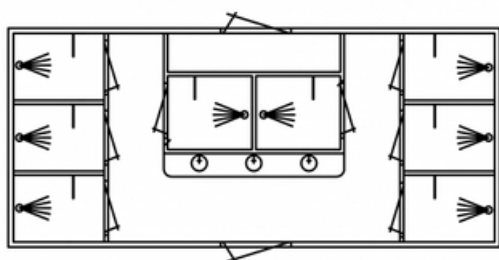

DOUCHE UNIT

TYPE 3600F XL

- Afm. 640 (L) x 280 (B) x 285 (H)
- Electra: 230 V 16 Amp.
- Wateraansluiting: 3/4"
- Afvoer: 110mm
- 8 douches, 3 wastafels
- Gasgestookte boiler
- Optioneel: Kachel

- Dimensions: 640 (L) x 280 (W) x 285 (H)
- electricity: 230 V 16 Amp.
- Waterconnection: 3/4"
- Sewerage: 110mm
- 8 showers, 3 washbasins
- Gas-fired boiler
- Optional: Heater