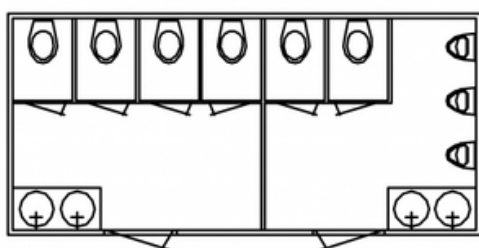

TOILET UNIT

TYPE 2200A

- Afm. 600 (l) x 280 (b) x 285 (h)
- Electra: 2 x 230 V 16 Amp.
- Wateraansluiting: 3/4"
- Afvoer: 110mm
- D: 4 toiletten, 2 wastafels, incl handdroger en zeepdispenser
- H: 2 toilet, 3 urinoirs, 2 wastafels incl handdroger en zeepdispenser
- Optioneel: Kachel, Tent aansluiting
- Dimensions: 600 (l) x 280 (w) x 285 (h)
- Electricity: 2 x 230 V 16 Amp.
- Waterconnection: 3/4"
- Sewerage: 110mm
- L: 4 toilets, 2 sinks, incl hand dryer and soap dispenser
- G: 2 toilet, 3 urinals, 2 sinks incl hand dryer and soap dispenser
- Optional: Heater, Tent connection