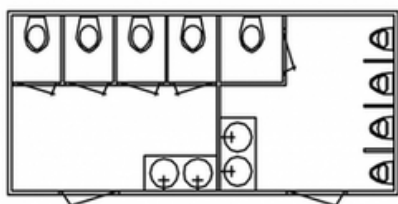

TOILET UNIT

TYPE 2200 LUXE

- Afm. 600 (L) x 280 (B) x 285 (H)
- Electra: 2x 230 V 16 Amp.
- Wateraansluiting: 3/4"
- Afvoer: 100mm
- D: 4 toiletten, 2 wastafels H: 1 toilet, 4 urinoirs, 2 wastafels incl. Handdroger en zeepdispenser
- Optioneel: Kachel, Tent aansluiting

- Dimensions: 600 (L) x 280 (W) x 285 (H)
- Electricity: 2x 230 V 16 Amp.
- Waterconnection: 3/4"
- Sewerage: 100mm
- F: 4 toilets, 2 handwashbasins M: 1 toilet, 4 urinals, 2 handwashbasins incl. Handdryer and Soapdispenser
- Optional: heater, Tent connection