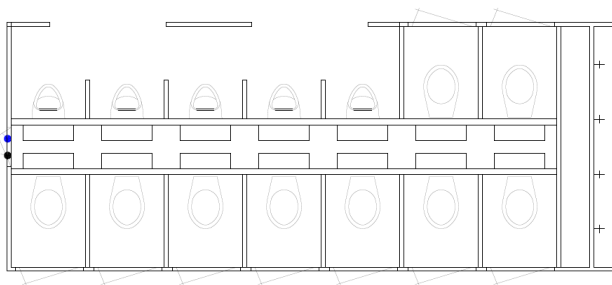

Toilet type 2600 C

Specificaties

- afmetingen 635 (l) x 255 (b) x 265 (h)
- electra: 1 x 230 V 16 Amp.
- wateraansluiting: 3/4
- afvoer: Ø 110 mm of Storz NA 133
- 9 toiletten, 5 urinoirs, 1 wastafel met 4 kranen, handdoekautomaat en zeepdispenser

Specification

- dimensions 635 (l) x 255 (w) x 265 (h)
- electricity: 1 x 220 V 16 Amp.
- waterconnection: 3/4
- sewerage: Ø 110 mm or Storz NA 133
- 9 toilets, 5 urinoirs, 1 handwashbasin incl. towel dispenser and soapdispenser